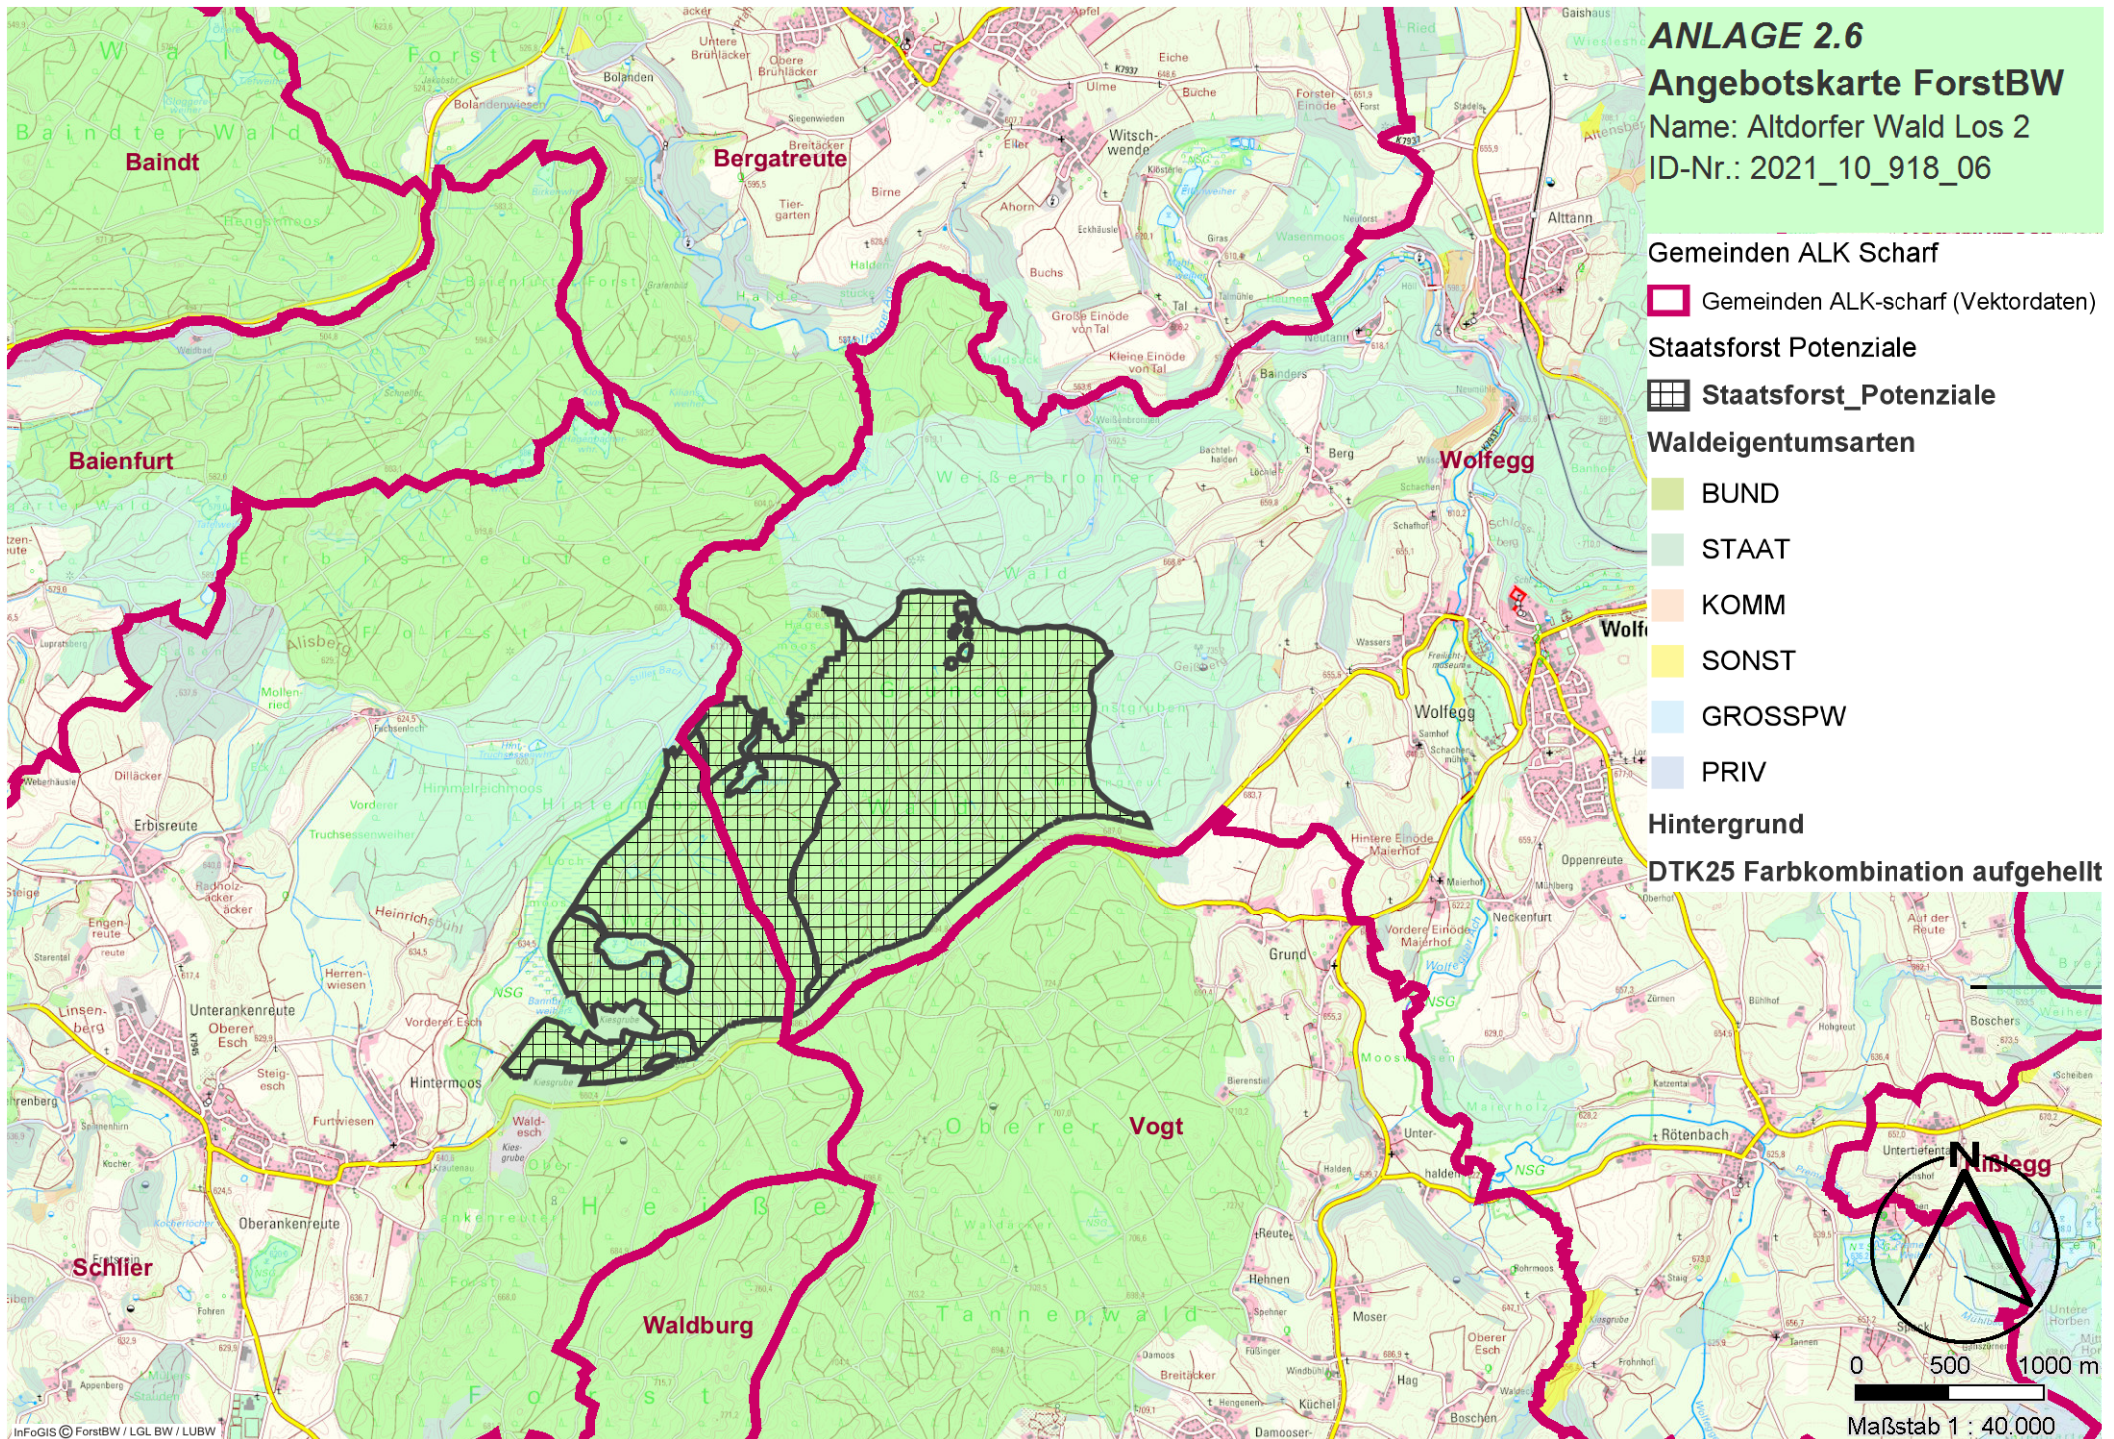

ANLAGE 2.6

Angebotskarte ForstBW

Name: Altdorfer Wald Los 2

ID-Nr.: 2021_10_918_06

Gemeinden ALK Scharf

 Gemeinden ALK-scharf (Vektordaten)

Staatsforst Potenziale

 Staatsforst_Potenziale

Waldeigentumsarten

 BUND

 STAAT

 KOMM

 SONST

 GROSSPW

 PRIV

Hintergrund

DTK25 Farbkombination aufgeheilt

0 500 1000 m

Maßstab 1 : 40.000