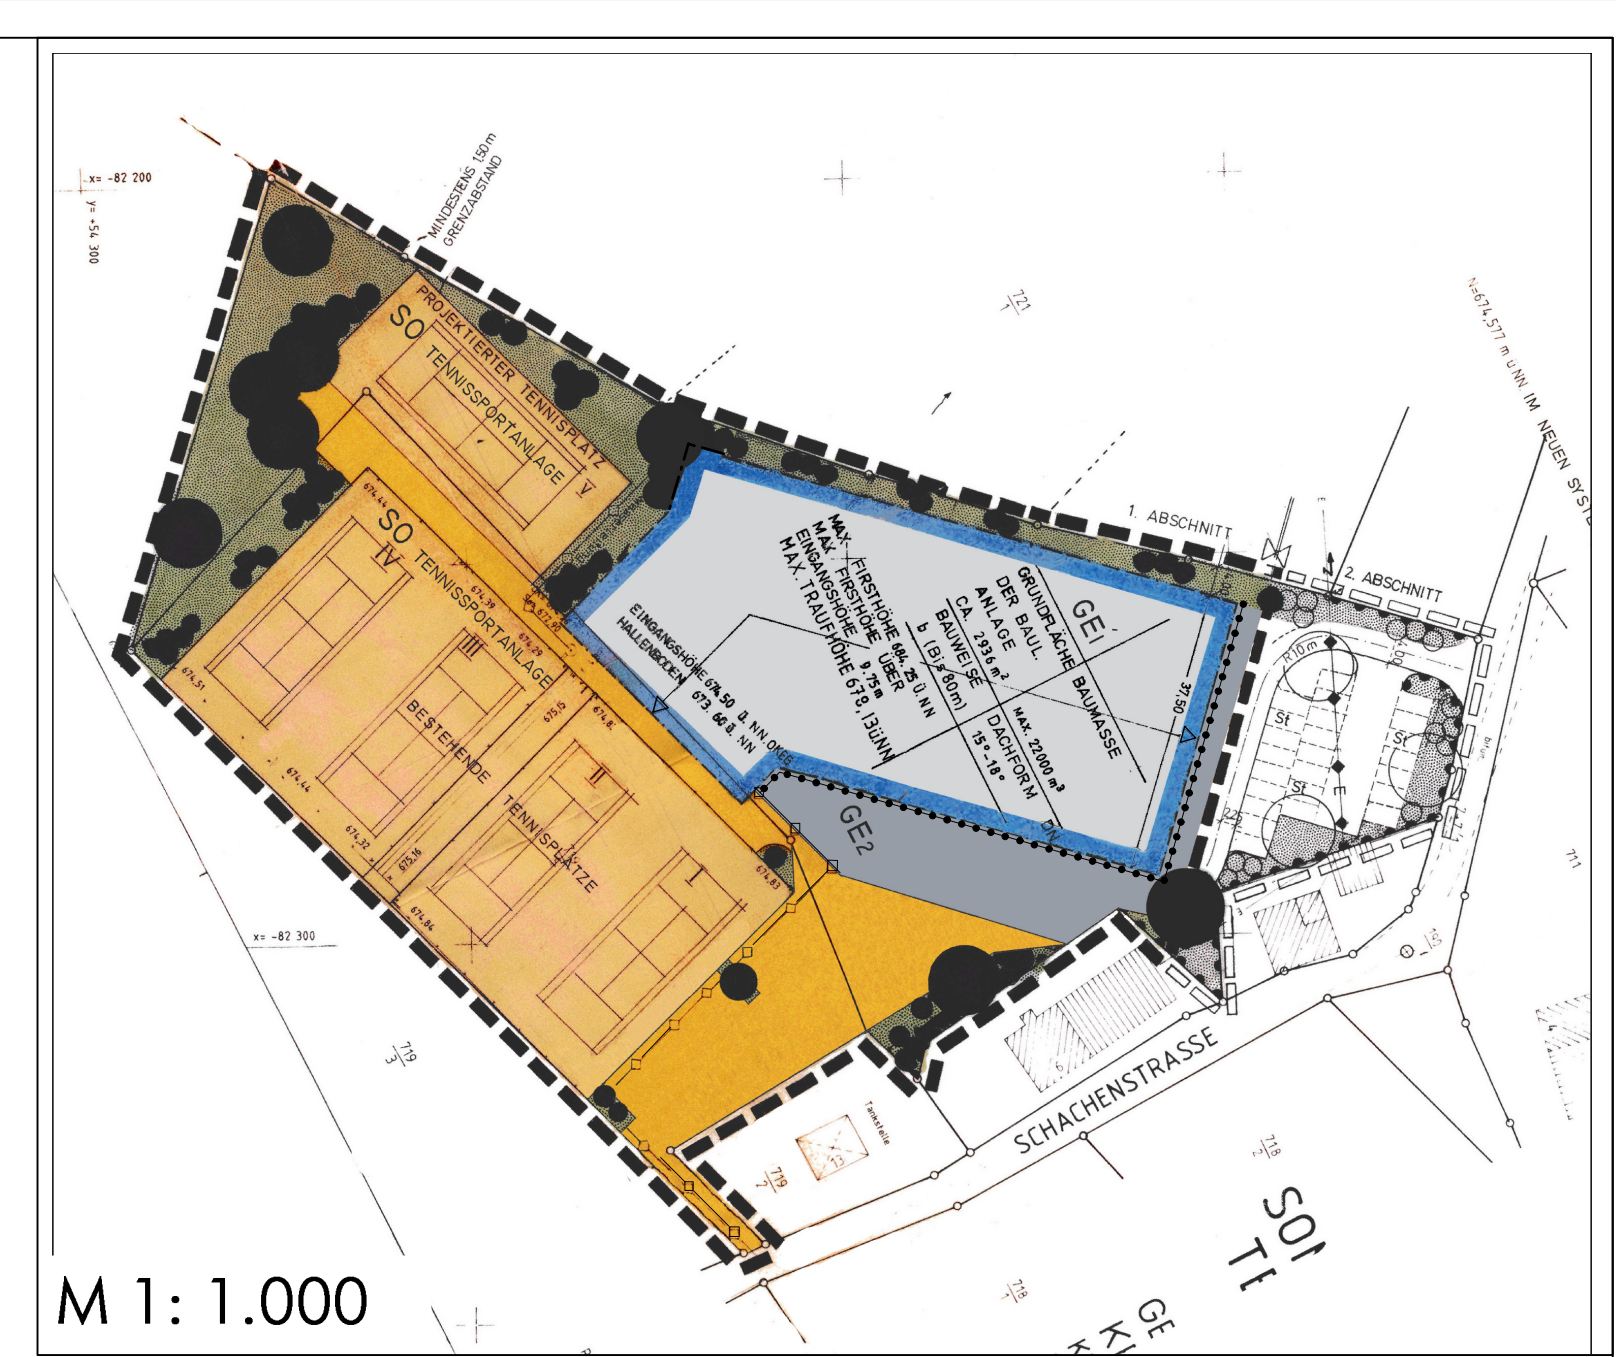

M 1: 500

M 1: 1.000

1. Änderung des Bebauungsplanes "Tennisanlage" (Fassung vom 10.05.2011)

Fassung 06.07.2020
 Büro Sieber
 www.buerosieber.de

Vorhabenbezogener Bebauungsplan "Propain Bicycles im Bereich Tennisplätze" und die örtlichen Bauvorschriften hierzu

Gemeinde Vogt
 Vorhabenbezogener Bebauungsplan "Propain Bicycles im Bereich Tennisplätze" und die örtlichen Bauvorschriften hierzu