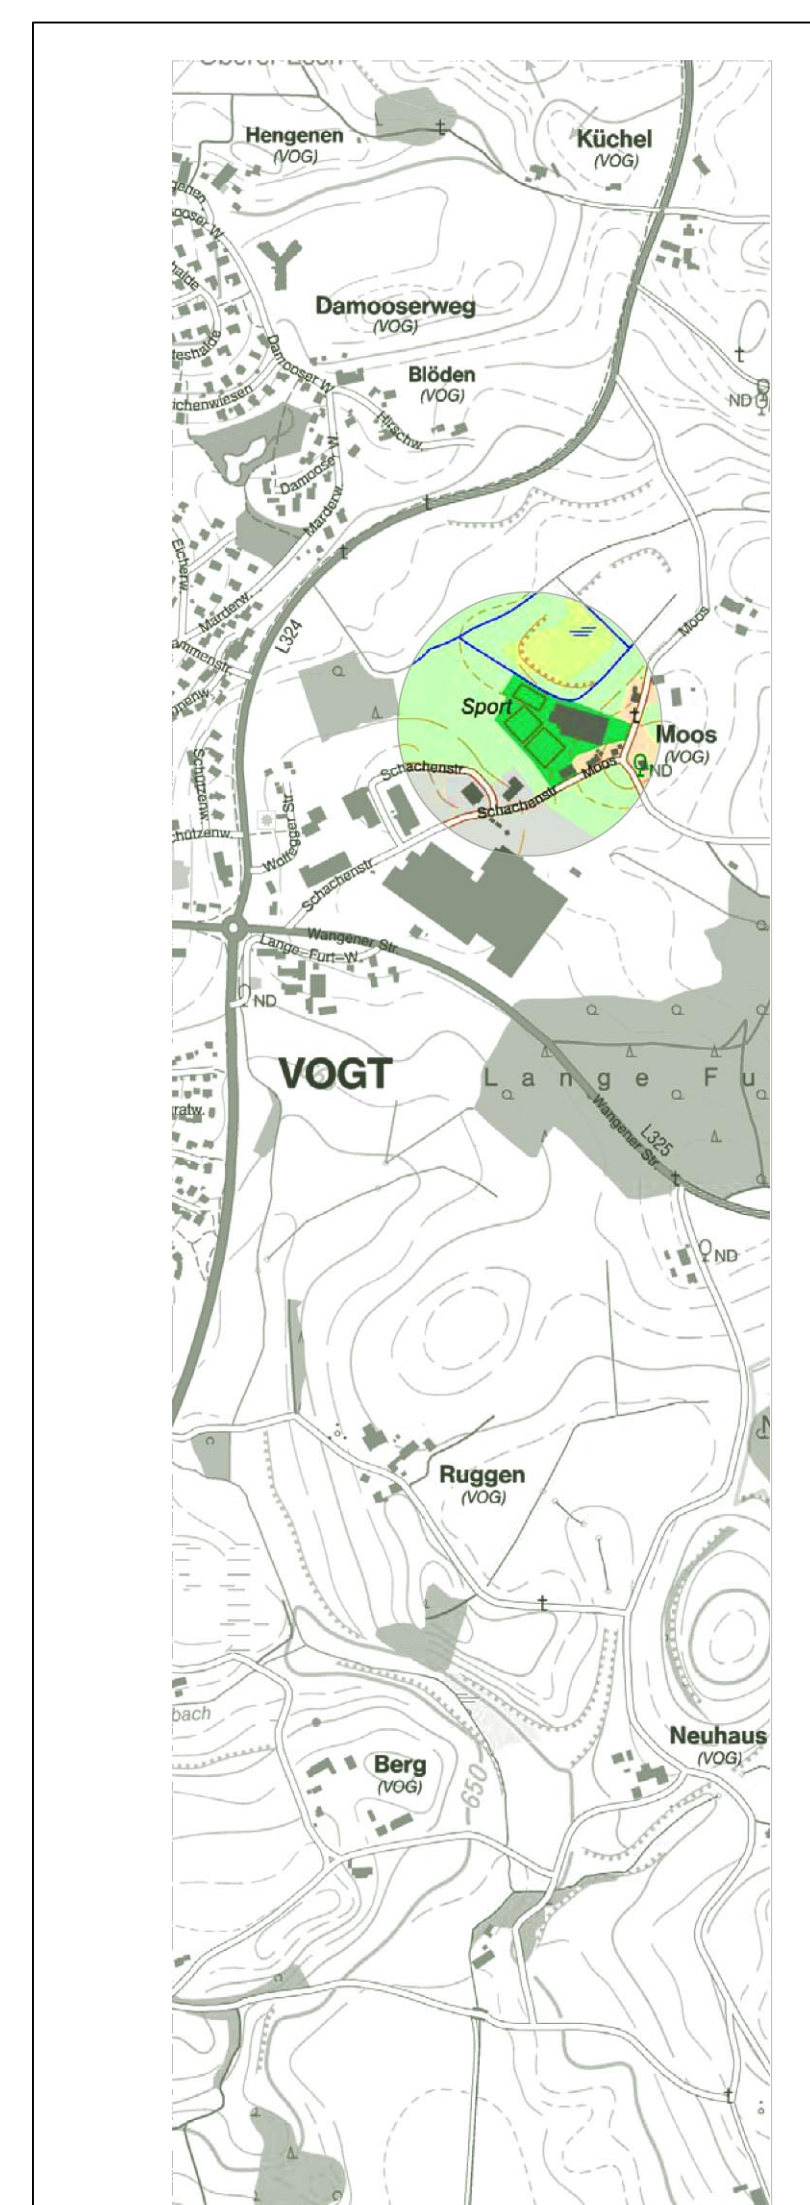

M 1: 500

M 1: 1.000

1. Änderung des Bebauungsplanes "Tennisanlage" (Fassung vom 10.05.2011)

Fassung 06.07.2020
 Büro Sieber
 www.buerosieber.de

Vorhabenbezogener Bebauungsplan "Propain Bicycles im Bereich Tennisplätze" und die örtlichen Bauvorschriften hierzu

Gemeinde Vogt
 Vorhabenbezogener Bebauungsplan "Propain Bicycles im Bereich Tennisplätze" und die örtlichen Bauvorschriften hierzu